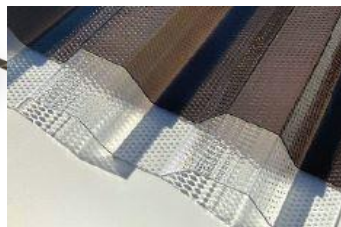

Název desky	Výška vlny [mm]	Tloušťka (mm)	Barva	Cena [Kč/m²]		1,04x2m		1,04x3m		1,04x3,5m		1,04x4m		1,04x5m		1,04x6m		1,04x7m	
				bez DPH	s DPH	bez DPH	s DPH	bez DPH	s DPH	bez DPH	s DPH	bez DPH	s DPH	bez DPH	s DPH	bez DPH	s DPH	bez DPH	s DPH
Trapéz struktura LightPiu	76/18	1	čirá	310	375	645	780	967	1 170	1 128	1 365	1 290	1 561	1 612	1 951	1 934	2 341		
	76/18	1	bronz	325	393	676	818	1 014	1 227	1 183	1 431	1 352	1 636	1 690	2 045	2 028	2 454		
	76/18	1	šedá	325	393	676	818					1 352	1 636						
Název desky	Výška vlny [mm]	Tloušťka (mm)	Barva	Cena [Kč/m²]		1,04x4m		1,04x5m											
				bez DPH	s DPH	bez DPH	s DPH	bez DPH	s DPH	bez DPH	s DPH	bez DPH	s DPH	bez DPH	s DPH	bez DPH	s DPH	bez DPH	s DPH
Trapéz šedáSolar Control	76/18	0,8	šedá	307	371	1 277	1 545	1 596	1 931										

CENÍK

MONTÁŽNÍ PRVKY PRO TRAPÉZOVÉ DESKY

Detail	Montážní prvky	Rozměry	Jednotka	Cena [Kč/jednotka]	
				bez DPH	s DPH
SPOJOVACÍ MATERIÁL					
	Upevňovací sada pro dřevěnou konst	4,8/10 x 50/17 x 50	ks	11,2	13,5
	Upevňovací sada pro kovovou konstr	5,5/10 x 50/17 x 50	ks	21,8	26,4
	Stupňovitý kuželovitý vrták	4 - 10	ks	571,2	691,2
	Kalota ALU bez těsnění		ks	9,6	11,6
	Pěnové profilové těsnění	délka 1050 mm	ks	30,0	36,3
		tloušťka 15 mm			
	Distanční podložka pro trapéz X		ks	3,0	3,6
	Distanční podložka pro trapéz 70/18		ks	3,0	3,6

Platnost od 15.7.2024